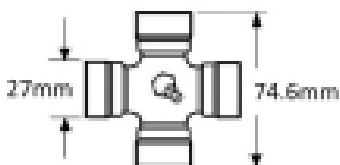

### Specifications

VTE7304 Shear Bolt unit

fits UJ 27mm x 74.6mm (VTE 5004)

1 3/8" x 6 spline

1700nm

M8 x 50mm Bolt

### Optional Extras

VLG1838 PTO Metric coarse Shear bolt M8 x 50mm

**Part No:**  
VLG1838  
**Price:**  
£0.22 (exc  
VAT)  
£0.26 (inc  
VAT)

VLG4235 PTO Shear Bolt Lock nut DIN985 M8 Coarse

**Part No:**  
VLG4235  
**Price:**  
£0.06 (exc  
VAT)  
£0.07 (inc  
VAT)

VTE5004 Universal Joint 27mm x 74.6mm

**Part No:**  
VTE5004  
**Price:**  
£20.76 (exc  
VAT)  
£24.91 (inc  
VAT)

VTE5037 Universal Joint 27mm x 86mm

**Part No:**  
VTE5037  
**Price:**  
£67.80 (exc  
VAT)  
£81.36 (inc  
VAT)