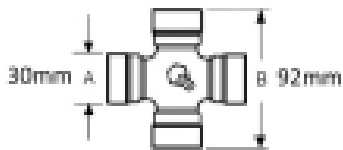

### Optional Extras

VTE5005 Universal joint 30mm x 92mm

**Part No:**  
VTE5005  
**Price:**  
£31.44 (exc  
VAT)  
£37.73 (inc  
VAT)

VTE5038 Universal Joint 27mm x 100mm

**Part No:**  
VTE5038  
**Price:**  
£86.51 (exc  
VAT)  
£103.81 (inc  
VAT)