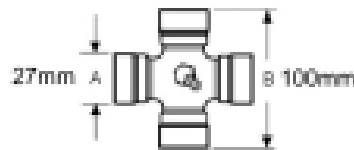

### Optional Extras

VTE5005 Universal joint 30mm x 92mm

**Part No:**  
VTE5005  
**Price:**  
£31.44 (exc  
VAT)  
£37.73 (inc  
VAT)

VTE5038 Universal Joint 27mm x 100mm

**Part No:**  
VTE5038  
**Price:**  
£86.51 (exc  
VAT)  
£103.81 (inc  
VAT)