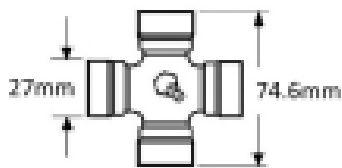

### Specifications

VTE7252 Over Run Clutch

fits UJ 27mm x 74.6mm (VTE 5004)

1 3/8" x 6 spline

3000nm

### Optional Extras

VTE5004 Universal Joint 27mm x 74.6mm

**Part No:**  
VTE5004  
**Price:**  
£20.76 (exc VAT)  
£24.91 (inc VAT)

VTE5037 Universal Joint 27mm x 86mm

**Part No:**  
VTE5037  
**Price:**  
£67.80 (exc VAT)  
£81.36 (inc VAT)