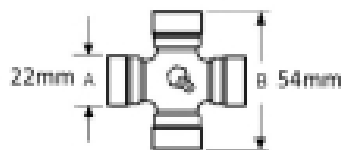

### Optional Extras

VTE5000 - Universal joint 22mm x 55mm

**Part No:**  
VTE5000

**Price:**  
£19.81 (exc VAT)  
£23.77 (inc VAT)

VTE5011 Universal joint 22mm x 54mm

**Part No:**  
VTE5011

**Price:**  
£21.46 (exc VAT)  
£25.75 (inc VAT)