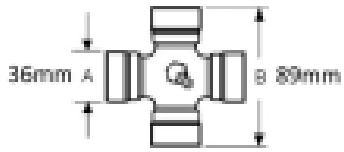

### Specifications

VTE4008 Clamp Type Yoke

fits UJ 36mm x 89mm (VTE 5010)

1 3/8" 6 spline

### Optional Extras

VTE5010 Universal joint 36mm x 89mm

**Part No:**  
VTE5010  
**Price:**  
£50.62 (exc  
VAT)  
£60.74 (inc  
VAT)

VTE5029 Universal Joint 36mm x 89mm

**Part No:**  
VTE5029  
**Price:**  
£73.47 (exc  
VAT)  
£88.16 (inc  
VAT)