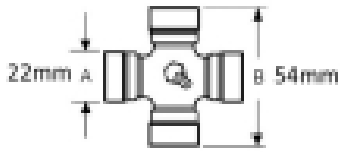

### Specifications

VTE3502 Outer PTO Yoke Plain

Bore 25mm & 8mm Pin Hole

fits 22mm x 54mm (VTE 5011)

### Optional Extras

VTE5011 Universal joint 22mm x 54mm

**Part No:**

VTE5011

**Price:**

£21.46 (exc  
VAT)

£25.75 (inc  
VAT)