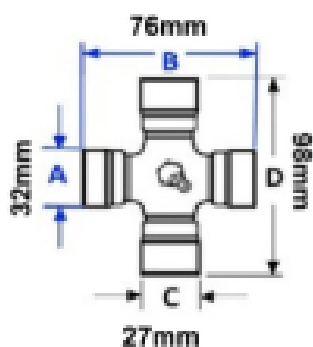

### VTE2005 Lemon PTO Tube Outer - Per Metre

A 57.5mm  
B 48mm  
W 4mm

**Part No:**  
VTE2005  
**Price:**  
£66.77 (exc VAT)  
£80.13 (inc VAT)

### VTE2305 Lemon PTO Tube Outer

A 57.5mm  
B 48mm  
W 4mm

**Part No:**  
VTE2305  
**Price:**  
£66.80 (exc VAT)  
£80.16 (inc VAT)

### VTE5033 Universal Joint 32mm X 76mm - 27mm x 98mm Wide Angle

**Part No:**  
VTE5033  
**Price:**  
£72.51 (exc VAT)  
£87.01 (inc VAT)