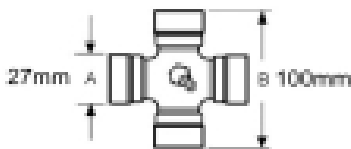

Tube width 54mm

Roll pin diameter - S 10mm

Yoke outer diameter - D 76mm

Jaw width - X 106mm

## Optional Extras

VTE2016 Triangular PTO tube  
outer - Per Metre

**Part No:**  
VTE2016  
**Price:**  
£74.56 (exc  
VAT)  
£89.47 (inc  
VAT)

VTE2316 Triangular PTO tube  
Inner

**Part No:**  
VTE2316  
**Price:**  
£74.54 (exc  
VAT)  
£89.45 (inc  
VAT)

VTE5038 Universal Joint 27mm x  
100mm

**Part No:**  
VTE5038  
**Price:**  
£86.51 (exc  
VAT)  
£103.81 (inc  
VAT)