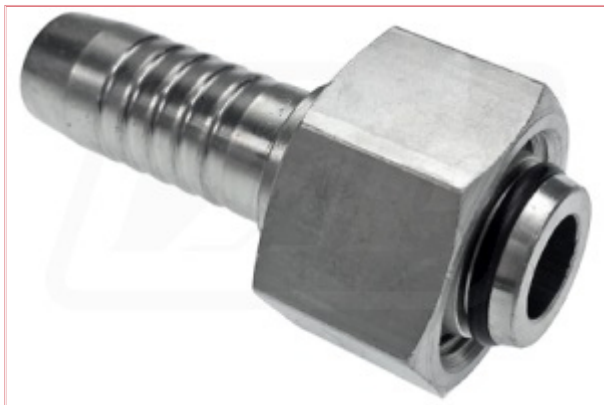

## 45X2.0mm 35L Dkol Fem. 1 1/4"Hose

**Part No:** DKOL35L32

**Price:** £30.18 (exc VAT) | £36.22 (inc VAT)

### Specifications

DKOL35L32 45X2.0mm 35L Dkol Fem. 1 1/4"Hose