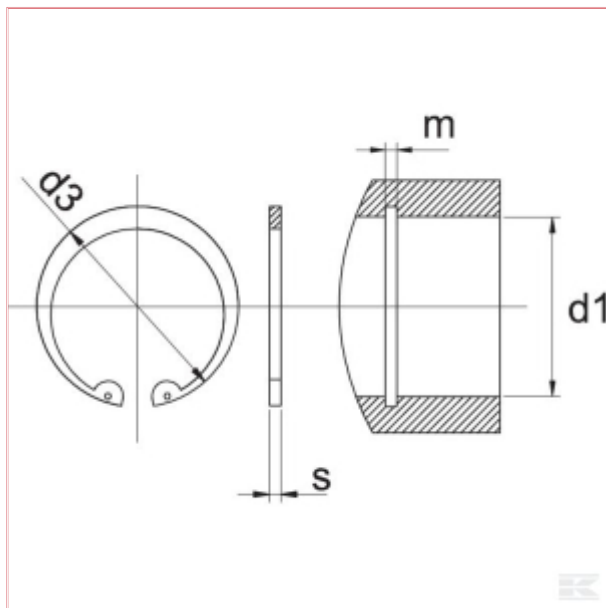

## Circlip internal 60mm

**Part No:** 47260

**Price:** £1.42 (exc VAT) | £1.70 (inc VAT)

### Specifications

Weight (-kg/100)	1.11
Norm	DIN 472
Material	Steel
d1 (-mm)	60
d3 (mm)	64,2
s (-mm)	2,0
m (-mm)	2.15