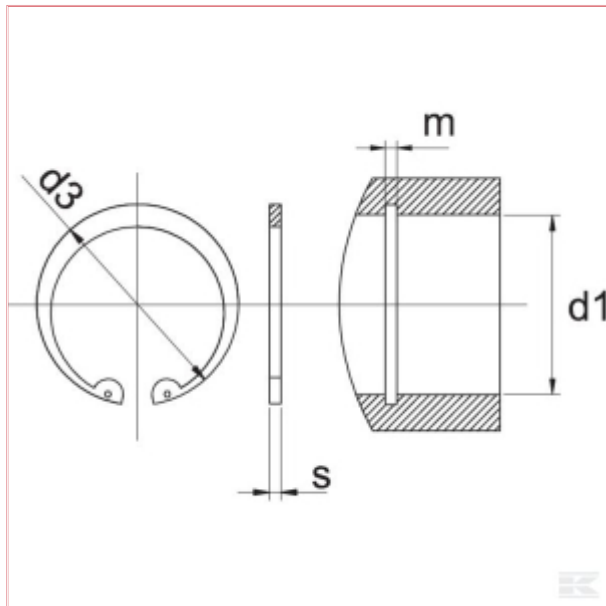

Circlip internal 45mm

Part No: 47245

Price: £0.87 (exc VAT) | £1.04 (inc VAT)

Specifications

d1 (-mm)	45
d3 (mm)	48,5
s (-mm)	1,75
m (-mm)	1.85
Weight (-kg/100)	0.6
Norm	DIN 472
Material	Steel