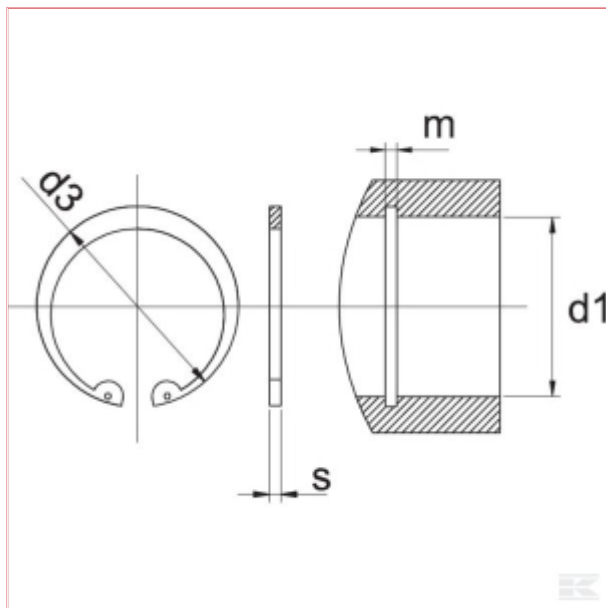

## Circlip internal 40mm

**Part No:** 47240

**Price:** £0.69 (exc VAT) | £0.83 (inc VAT)

### Specifications

d1 (-mm)	40
d3 (mm)	43,5
s (-mm)	1,75
m (-mm)	1.85
Weight (-kg/100)	0.47
Norm	DIN 472
Material	Steel