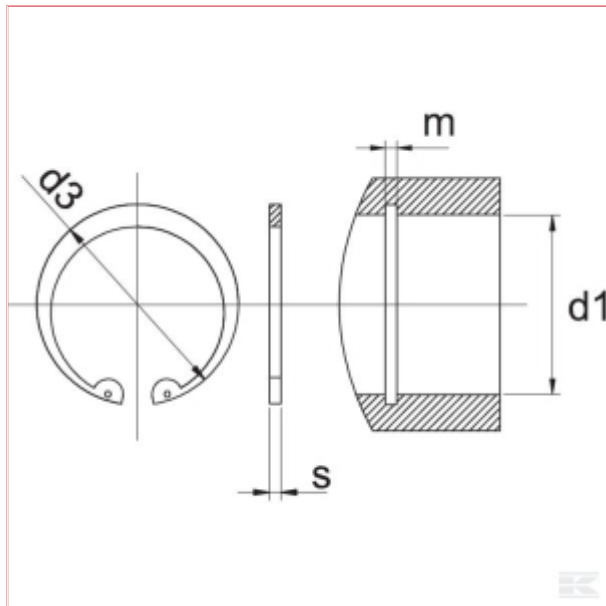

Circlip internal 32mm

Part No: 47232

Price: £0.93 (exc VAT) | £1.12 (inc VAT)

Specifications

d1 (-mm)	32
d3 (mm)	34,4
s (-mm)	1,2
m (-mm)	1.3
Weight (-kg/100)	0.221
Norm	DIN 472
Material	Steel