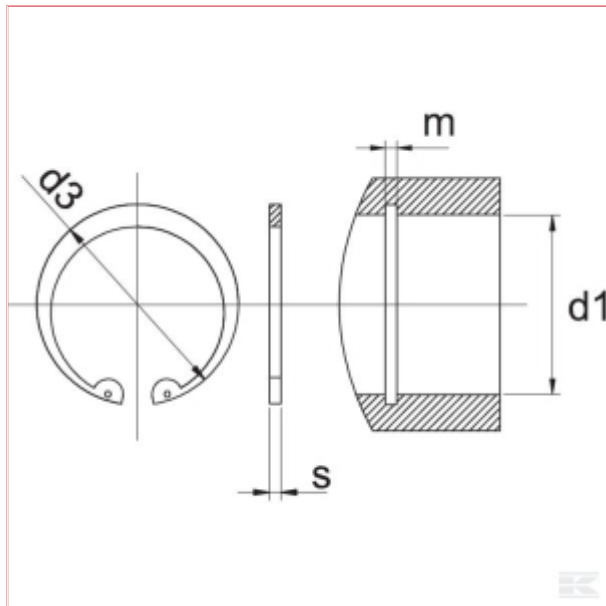

Circlip internal 30mm

Part No: 47230

Price: £0.61 (exc VAT) | £0.73 (inc VAT)

Specifications

d1 (-mm)	30
d3 (mm)	32,1
s (-mm)	1,2
m (-mm)	1.3
Weight (-kg/100)	0.195
Norm	DIN 472
Material	Steel