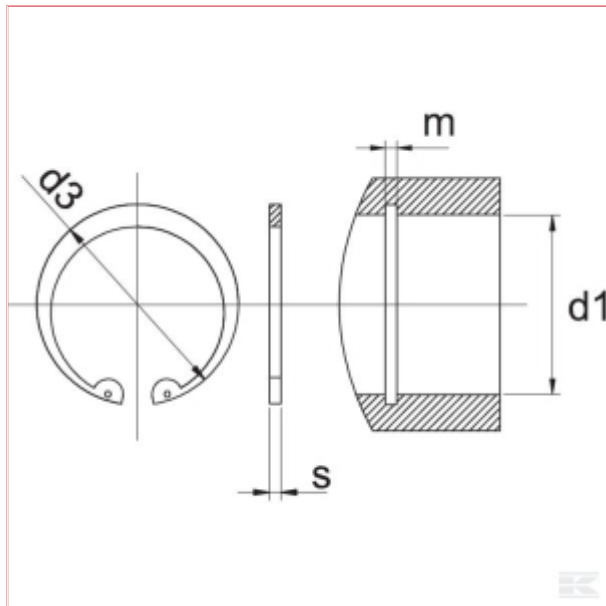

Circlip Internal 27mm

Part No: 47227

Price: £0.60 (exc VAT) | £0.72 (inc VAT)

Specifications

d3 (mm)	29,1
s (-mm)	1,2
m (-mm)	1.3
Weight (-kg/100)	0.172
Norm	DIN 472
Material	Steel
d1 (-mm)	27