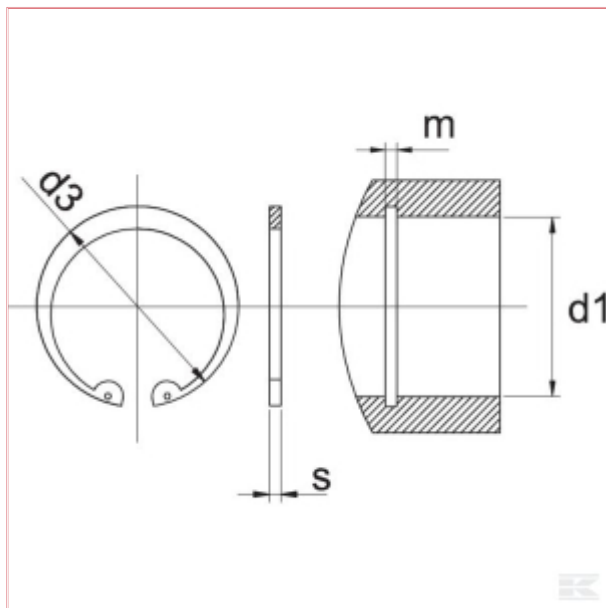

Circlip internal 25mm

Part No: 47225

Price: £0.36 (exc VAT) | £0.43 (inc VAT)

Specifications

d1 (-mm)	25
d3 (mm)	26,9
s (-mm)	1,2
m (-mm)	1.3
Weight (-kg/100)	0.15
Norm	DIN 472
Material	Steel