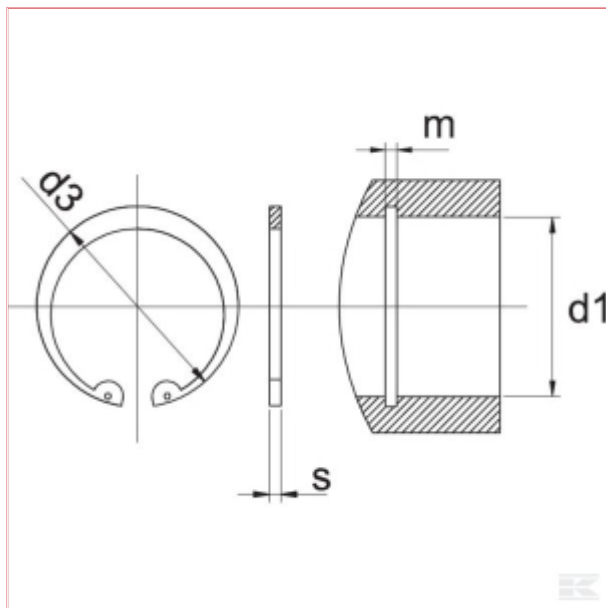

## Circlip internal 22mm

**Part No:** 47222

**Price:** £0.45 (exc VAT) | £0.54 (inc VAT)

### Specifications

d1 (-mm)	22
d3 (mm)	23,5
s (-mm)	1,0
m (-mm)	1.1
Weight (-kg/100)	0.11
Norm	DIN 472
Material	Steel