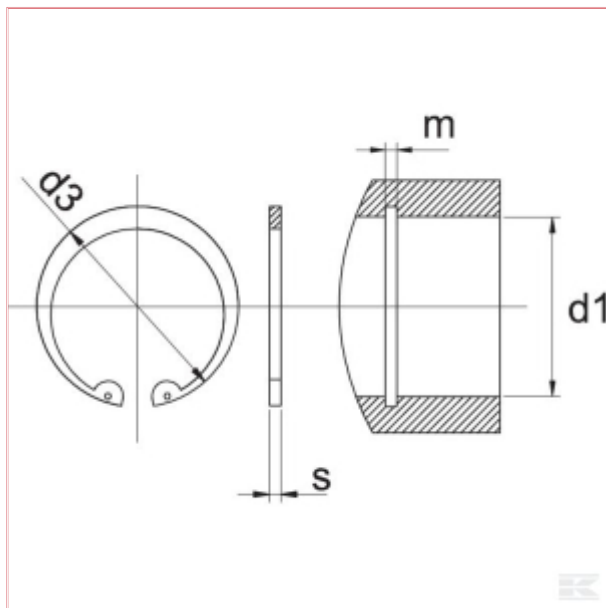

## Circlip internal 16mm

**Part No:** 47216

**Price:** £0.30 (exc VAT) | £0.36 (inc VAT)

### Specifications

d1 (-mm)	16
d3 (mm)	17,3
s (-mm)	1,0
m (-mm)	1.1
Weight (-kg/100)	0.06
Norm	DIN 472
Material	Steel