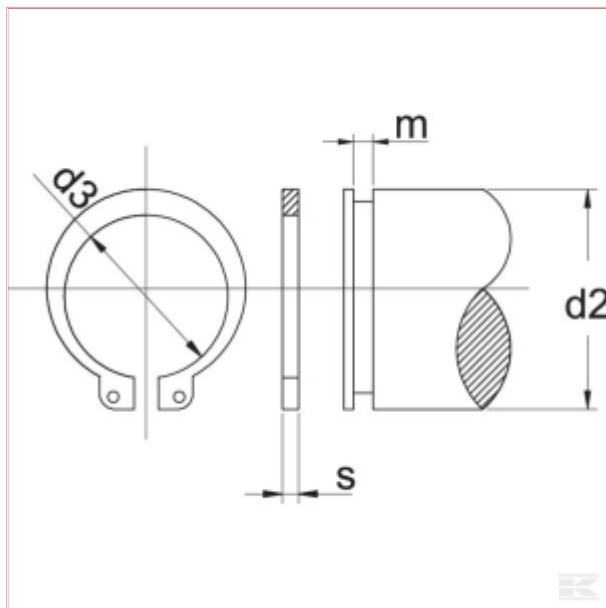

50mm Circlip external

Part No: 47150

Price: £1.56 (exc VAT) | £1.87 (inc VAT)

Specifications

d2 (mm)	50
d3 (mm)	45,8
s (-mm)	2,0
m (-mm)	2.15
Weight (-kg/100)	1.02
Norm	DIN 471
Material	Steel