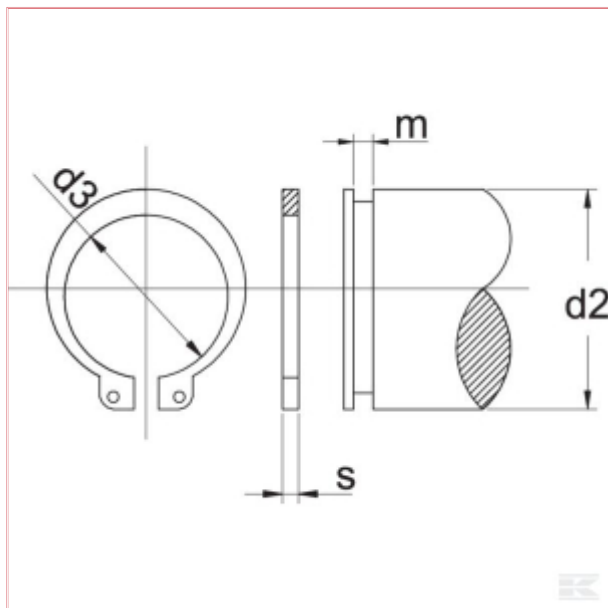

Circlip external 45mm

Part No: 47145

Price: £1.54 (exc VAT) | £1.85 (inc VAT)

Specifications

d2 (mm)	45
d3 (mm)	41,5
s (-mm)	1,75
m (-mm)	1.85
Weight (-kg/100)	0.75
Norm	DIN 471
Material	Steel