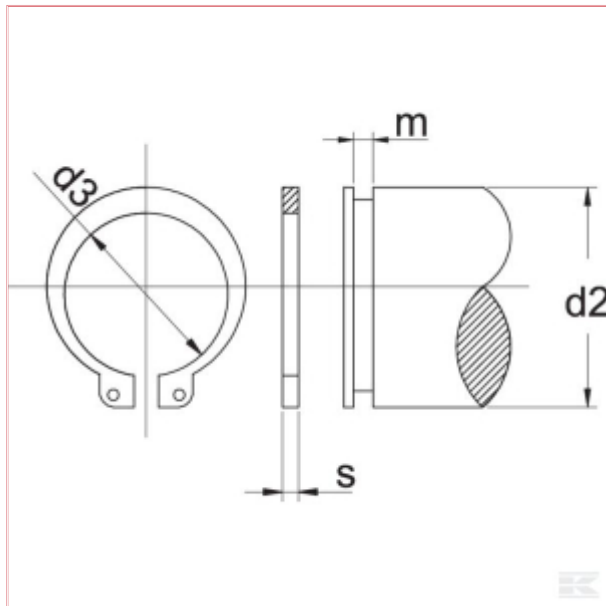

## Circlip external 40mm

**Part No:** 47140

**Price:** £1.23 (exc VAT) | £1.48 (inc VAT)

### Specifications

|                  |         |
|------------------|---------|
| d2 (mm)          | 40      |
| d3 (mm)          | 36,5    |
| s (-mm)          | 1,75    |
| m (-mm)          | 1.85    |
| Weight (-kg/100) | 0.603   |
| Norm             | DIN 471 |
| Material         | Steel   |