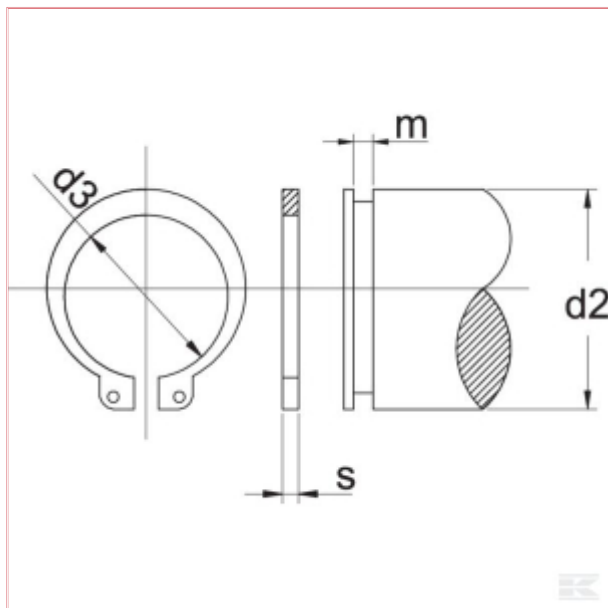

Circlip external 25mm

Part No: 47125

Price: £0.25 (exc VAT) | £0.30 (inc VAT)

Specifications

d2 (mm)	25
d3 (mm)	23,2
s (-mm)	1,2
m (-mm)	1.3
Weight (-kg/100)	0.19
Norm	DIN 471
Material	Steel