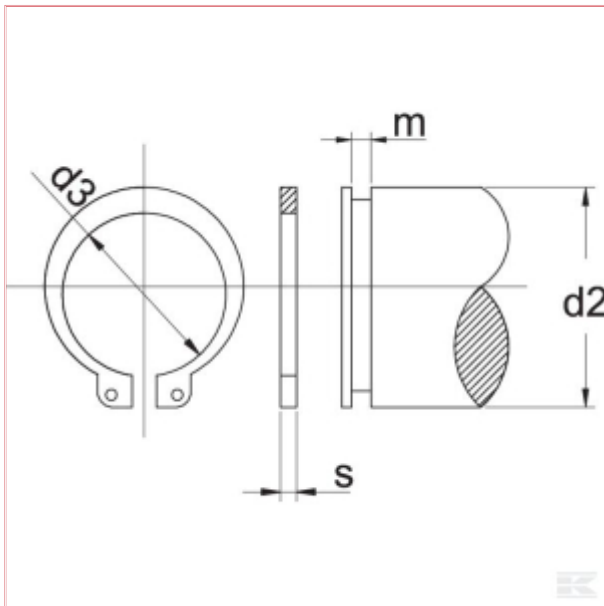

Circlip external 22mm

Part No: 47122

Price: £0.40 (exc VAT) | £0.48 (inc VAT)

Specifications

Weight (-kg/100)	0.16
Norm	DIN 471
Material	Steel
d2 (mm)	22
d3 (mm)	20,5
s (-mm)	1,2
m (-mm)	1.3