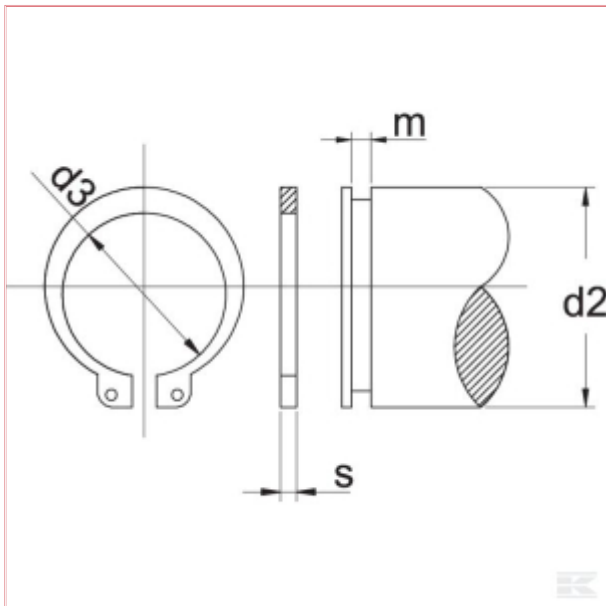

## Circlip external 16mm

**Part No:** 47116

**Price:** £0.48 (exc VAT) | £0.58 (inc VAT)

### Specifications

d2 (mm)	16
d3 (mm)	14,7
s (-mm)	1,0
m (-mm)	1.1
Weight (-kg/100)	0.07
Norm	DIN 471
Material	Steel